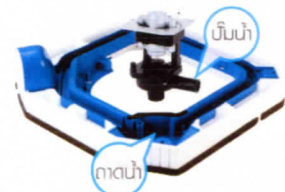

CASSETTE Type Split System
LK SERIES

Standard

Option

ความเย็นสบายที่ปรับแรงลมได้ทุกความต้องการ

แรงลมเย็นมาตรฐาน
สามารถปรับได้ 3 ระดับ
(สูง-กลาง-ต่ำ)

TURBO แรงลมเทอร์โบ
เย็นเร็วทันใจ

แรงลมเทอร์โบสำหรับคนชอบ
แอร์เย็นเร็วทันใจ เครื่องทำงาน
ที่แรงลมสูงกว่าระดับ HIGH

แรงลมพิเศษ
เสียงเงียบสนิท

แรงลมพิเศษสำหรับคนชอบ
แอร์ทำงานเงียบๆ เครื่องทำงาน
ที่แรงลมระดับต่ำกว่า LOW

ฟังก์ชันพิเศษ
AUTO SELF CLEANING

เพียงกดปุ่ม POWER บนรีโมทค้างไว้ 4 วินาที
โมลเวอร์จะเข้าทำความสะอาดต่อเนื่อง 20 นาที
เพื่อให้ภายในเครื่องแห้งสนิทลดกลิ่นอับชื้น

เข้าได้กับทุกพื้นที่ติดตั้ง

ใบปรับทั้ง 4 ด้านเป็นอิสระจากกัน แต่ละด้านสามารถเปิด-ปิด หรือ สวivel
โดยกำหนดการทำงานของใบปรับแต่ละด้าน ผ่านรีโมทคอนโทรล

บีมน้ำคุณภาพ

สามารถต่อน้ำทิ้งยกระดับจากตัวเครื่องปรับอากาศ ได้สูงสุด 60 เซนติเมตร
เพื่อเพิ่มความสะดวกในการต่อน้ำทิ้งและเช็ควาล์ว (Check Valve) ถังน้ำไหลกลับ

ถาดน้ำไมโครเทค

ถาดน้ำทิ้งภายใน พลาสติกโพลีไมโครเทค ช่วยลดการแพร่ขยายของเชื้อแบคทีเรีย
ในถาดน้ำทิ้ง ซึ่งอาจจะเป็นสาเหตุที่ก่อให้เกิด โรคภูมิแพ้ และโรคทางเดินหายใจ

พรีฟิลเตอร์ไมโครเทค

พรีฟิลเตอร์ทำความสะอาดได้ง่าย โดยการเปิด
จากตะแกรงลมกลับ และด้วยพรีฟิลเตอร์พลาส
ติกโพลีไมโครเทค นอกจากจะช่วยกรองฝุ่น
ละอองต่างๆแล้ว ยังช่วยยับยั้งเชื้อแบคทีเรีย

รุ่น	มาตรฐาน	13,000 BTU	18,000 BTU	25,000 BTU	30,000 BTU	36,000 BTU	40,000 BTU	44,000 BTU	48,000 BTU	48,000 BTU	52,000 BTU	52,000 BTU
LKB		Rotary	Rotary	Rotary	Rotary	Rotary	Rotary	—	—	—	—	—
LKB		—	—	—	—	—	—	Rotary	Rotary	Scroll	Rotary	Scroll