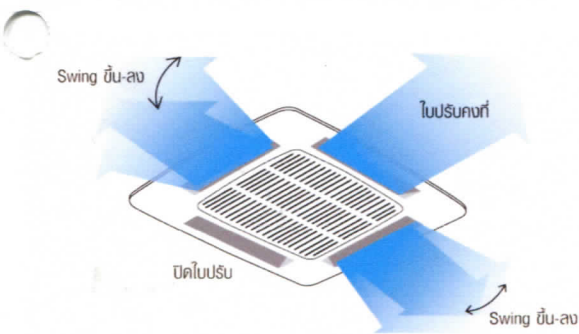

ใบปรับทั้ง 4 ด้านเป็นอิสระจากกัน

ใบปรับทั้ง 4 ด้านเป็นอิสระจากกัน แต่ละด้านสามารถเปิด-ปิด หรือ สวivel
โดยกำหนดการทำงานของใบปรับแต่ละด้าน ผ่านรีโมทคอนโทรล

บีมน้ำคุณภาพ

สามารถต่อน้ำทิ้งยกระดับจากตัวเครื่องปรับอากาศ ได้สูงสุด 60 เซนติเมตร
เพื่อเพิ่มความสะดวกในการต่อน้ำทิ้งและเช็ควาล์ว (Check Valve) ถังน้ำไหลกลับ