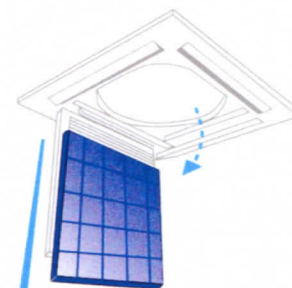

ถาดน้ำไมโครเทค

ถาดน้ำทิ้งภายใน พลาสติกโพลีไมโครเทค ช่วยลดการแพร่ขยายของเชื้อแบคทีเรีย
ในถาดน้ำทิ้ง ซึ่งอาจจะเป็นสาเหตุที่ก่อให้เกิด โรคภูมิแพ้ และโรคทางเดินหายใจ

ตั้งฟิลเตอร์ออกจาก
ตะแกรงลมกลับได้ง่ายดาย