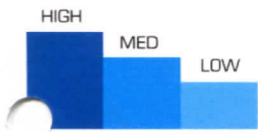

แรงลมเย็นมาตรฐาน
สามารถปรับได้ 3 ระดับ
(สูง-กลาง-ต่ำ)

TURBO แรงลมเทอร์โบ
เย็นเร็วทันใจ

แรงลมเทอร์โบสำหรับคนชอบ
แอร์เย็นเร็วทันใจ เครื่องทำงาน
ที่แรงลมสูงกว่าระดับ HIGH